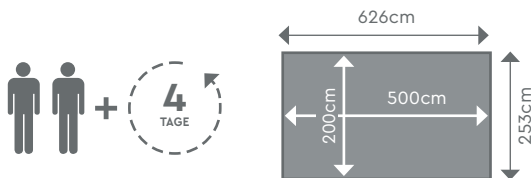

POOL'N BOX

Unser neuer Massivholzpool **Pool'n Box** ist ein hochwertiger, eleganter und dabei äußerst stabiler Pool. Die umfangreichen Garantien sprechen für sich: 10 Jahre Garantie auf die Holzwand, 5 und 2 Jahre auf die Filteranlage.

IDEAL ZUR AUFBEWAHRUNG VON KINDERSPIELZEUG UND MEHR

Die Massivholzpools Pool'n Box sind unter dem Handlauf mit einer geräumigen Box zur Aufbewahrung von automatischen Reinigern, Schwimm-Zubehör und Wasserspielzeug versehen – damit nichts mehr herumliegt und die Poolumgebung immer sauber und einladend wirkt. Und so ganz nebenbei haben die Massivholzpools Pool'n Box auch noch einen äußerst attraktiven Preis. Seien Sie clever: hinein ins Badevergnügen!

VORTEILE

- » Pool'n Box hat einen sehr kleinen Fußabdruck und lässt sich problemlos in fast jeder Ecke installieren
- » Pool'n Box ist mit einem richtigen Sandfilter ausgestattet
- » Kein Technikraum erforderlich: In der großzügig angelegten Aufbewahrungsbox ist auch noch Platz für die Filteranlage
- » Holzwand aus massiver, nordischer Kiefer: Lange Lebensdauer und ein solider, hochwertiger Pool sind Ihnen damit garantiert.

POOL'N BOX - DER CLEVERE POOL

FAMILY FUN MODUS

Sie kennen das nur zu gut: Wasserspielzeug in allen erdenklichen Farben liegt überall verstreut; und dann auch noch der Gartenschlauch!