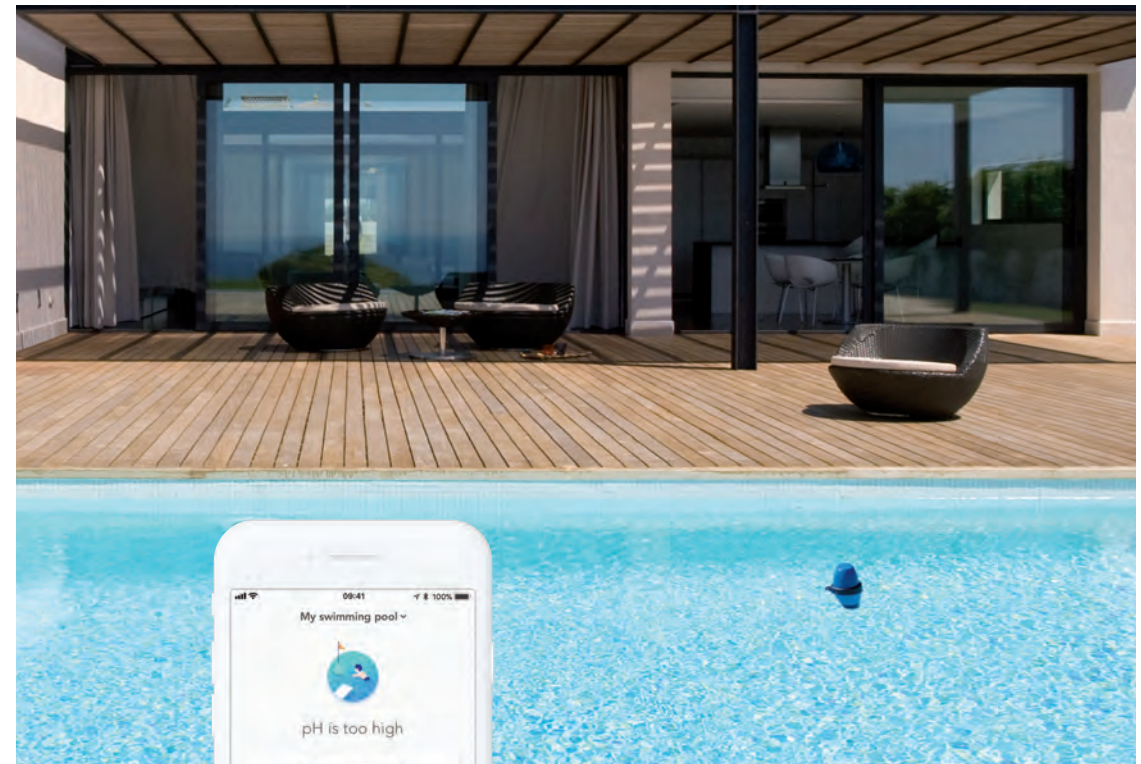

- > Wassertemperatur
- > pH - Wert
- > Redox - Wert
- > Leitfähigkeit

Plug and Play

Blue Connect funktioniert mit allen Arten von Pools. Die Installation dauert nur 3 Minuten.

App Downloaden

mit Blue Connect verbinden

Im Wasser verwenden

im Technikraum (Blue Fit50)

Genießen!

Ein Always-ON-Assistent für Ihren Pool

- > Einfache Bedienung durch Push-Nachrichten am Smartphone
- > Folgen Sie der Schritt-für-Schritt Anleitung und sparen Sie Zeit und Geld
- > Kontrollieren Sie Ihren Pool - wo auch immer Sie sind!